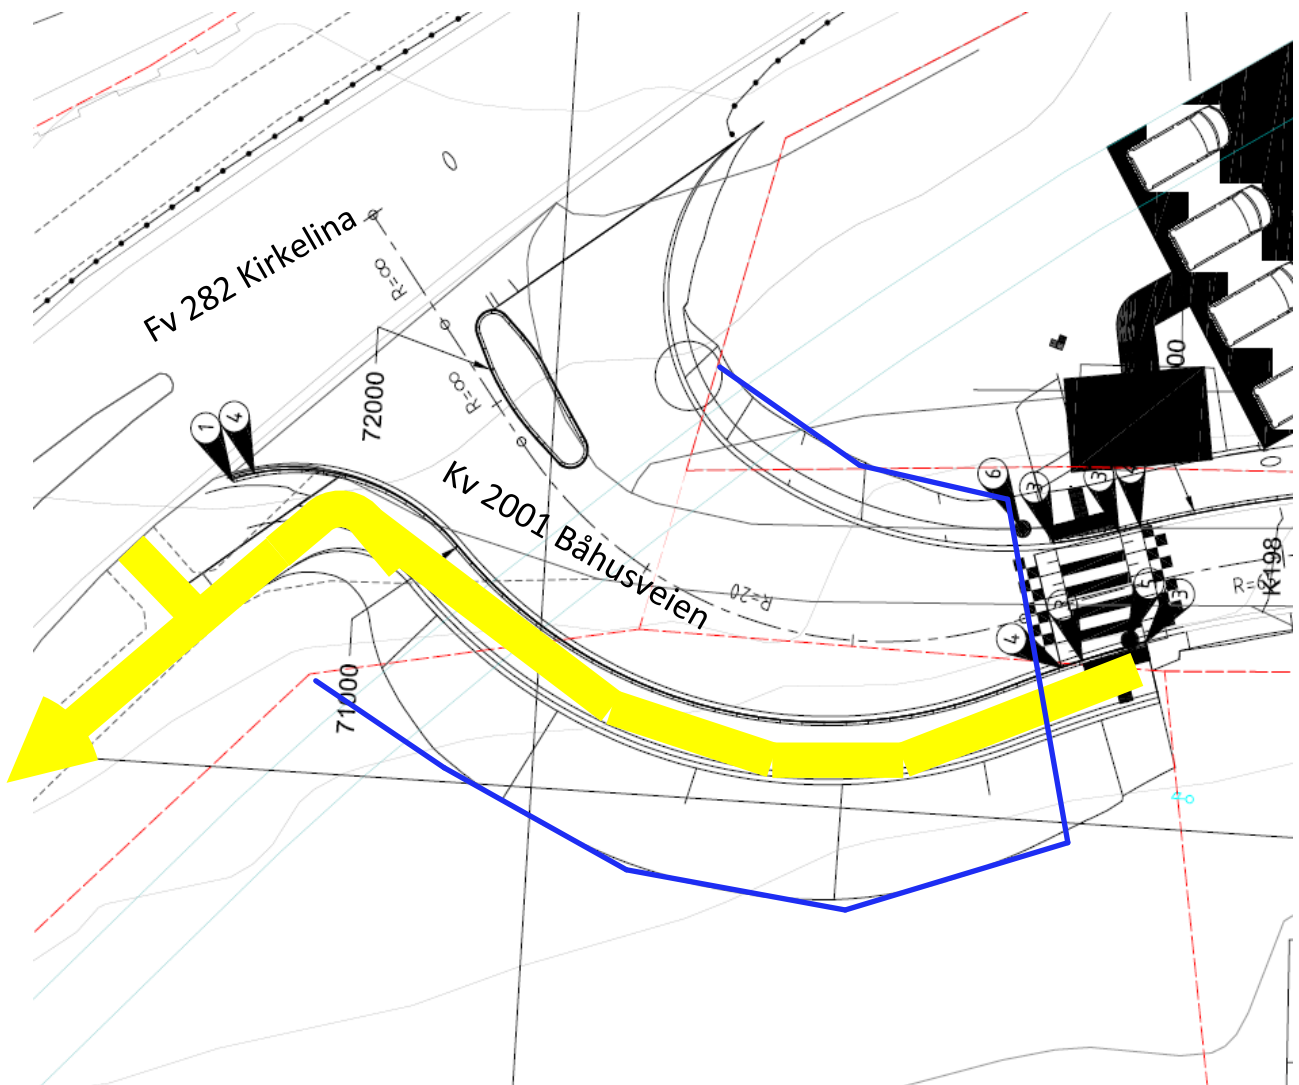

# Kryss Fv 282 og Båhusveien

Driftsansvar av gs-v og fortau og  
grensejustering

- Eksisterende eiendomsgrenser
- Ny eiendomsgrense mot Viken Fk
- Gs-v/fortau som driftes av Viken Fk