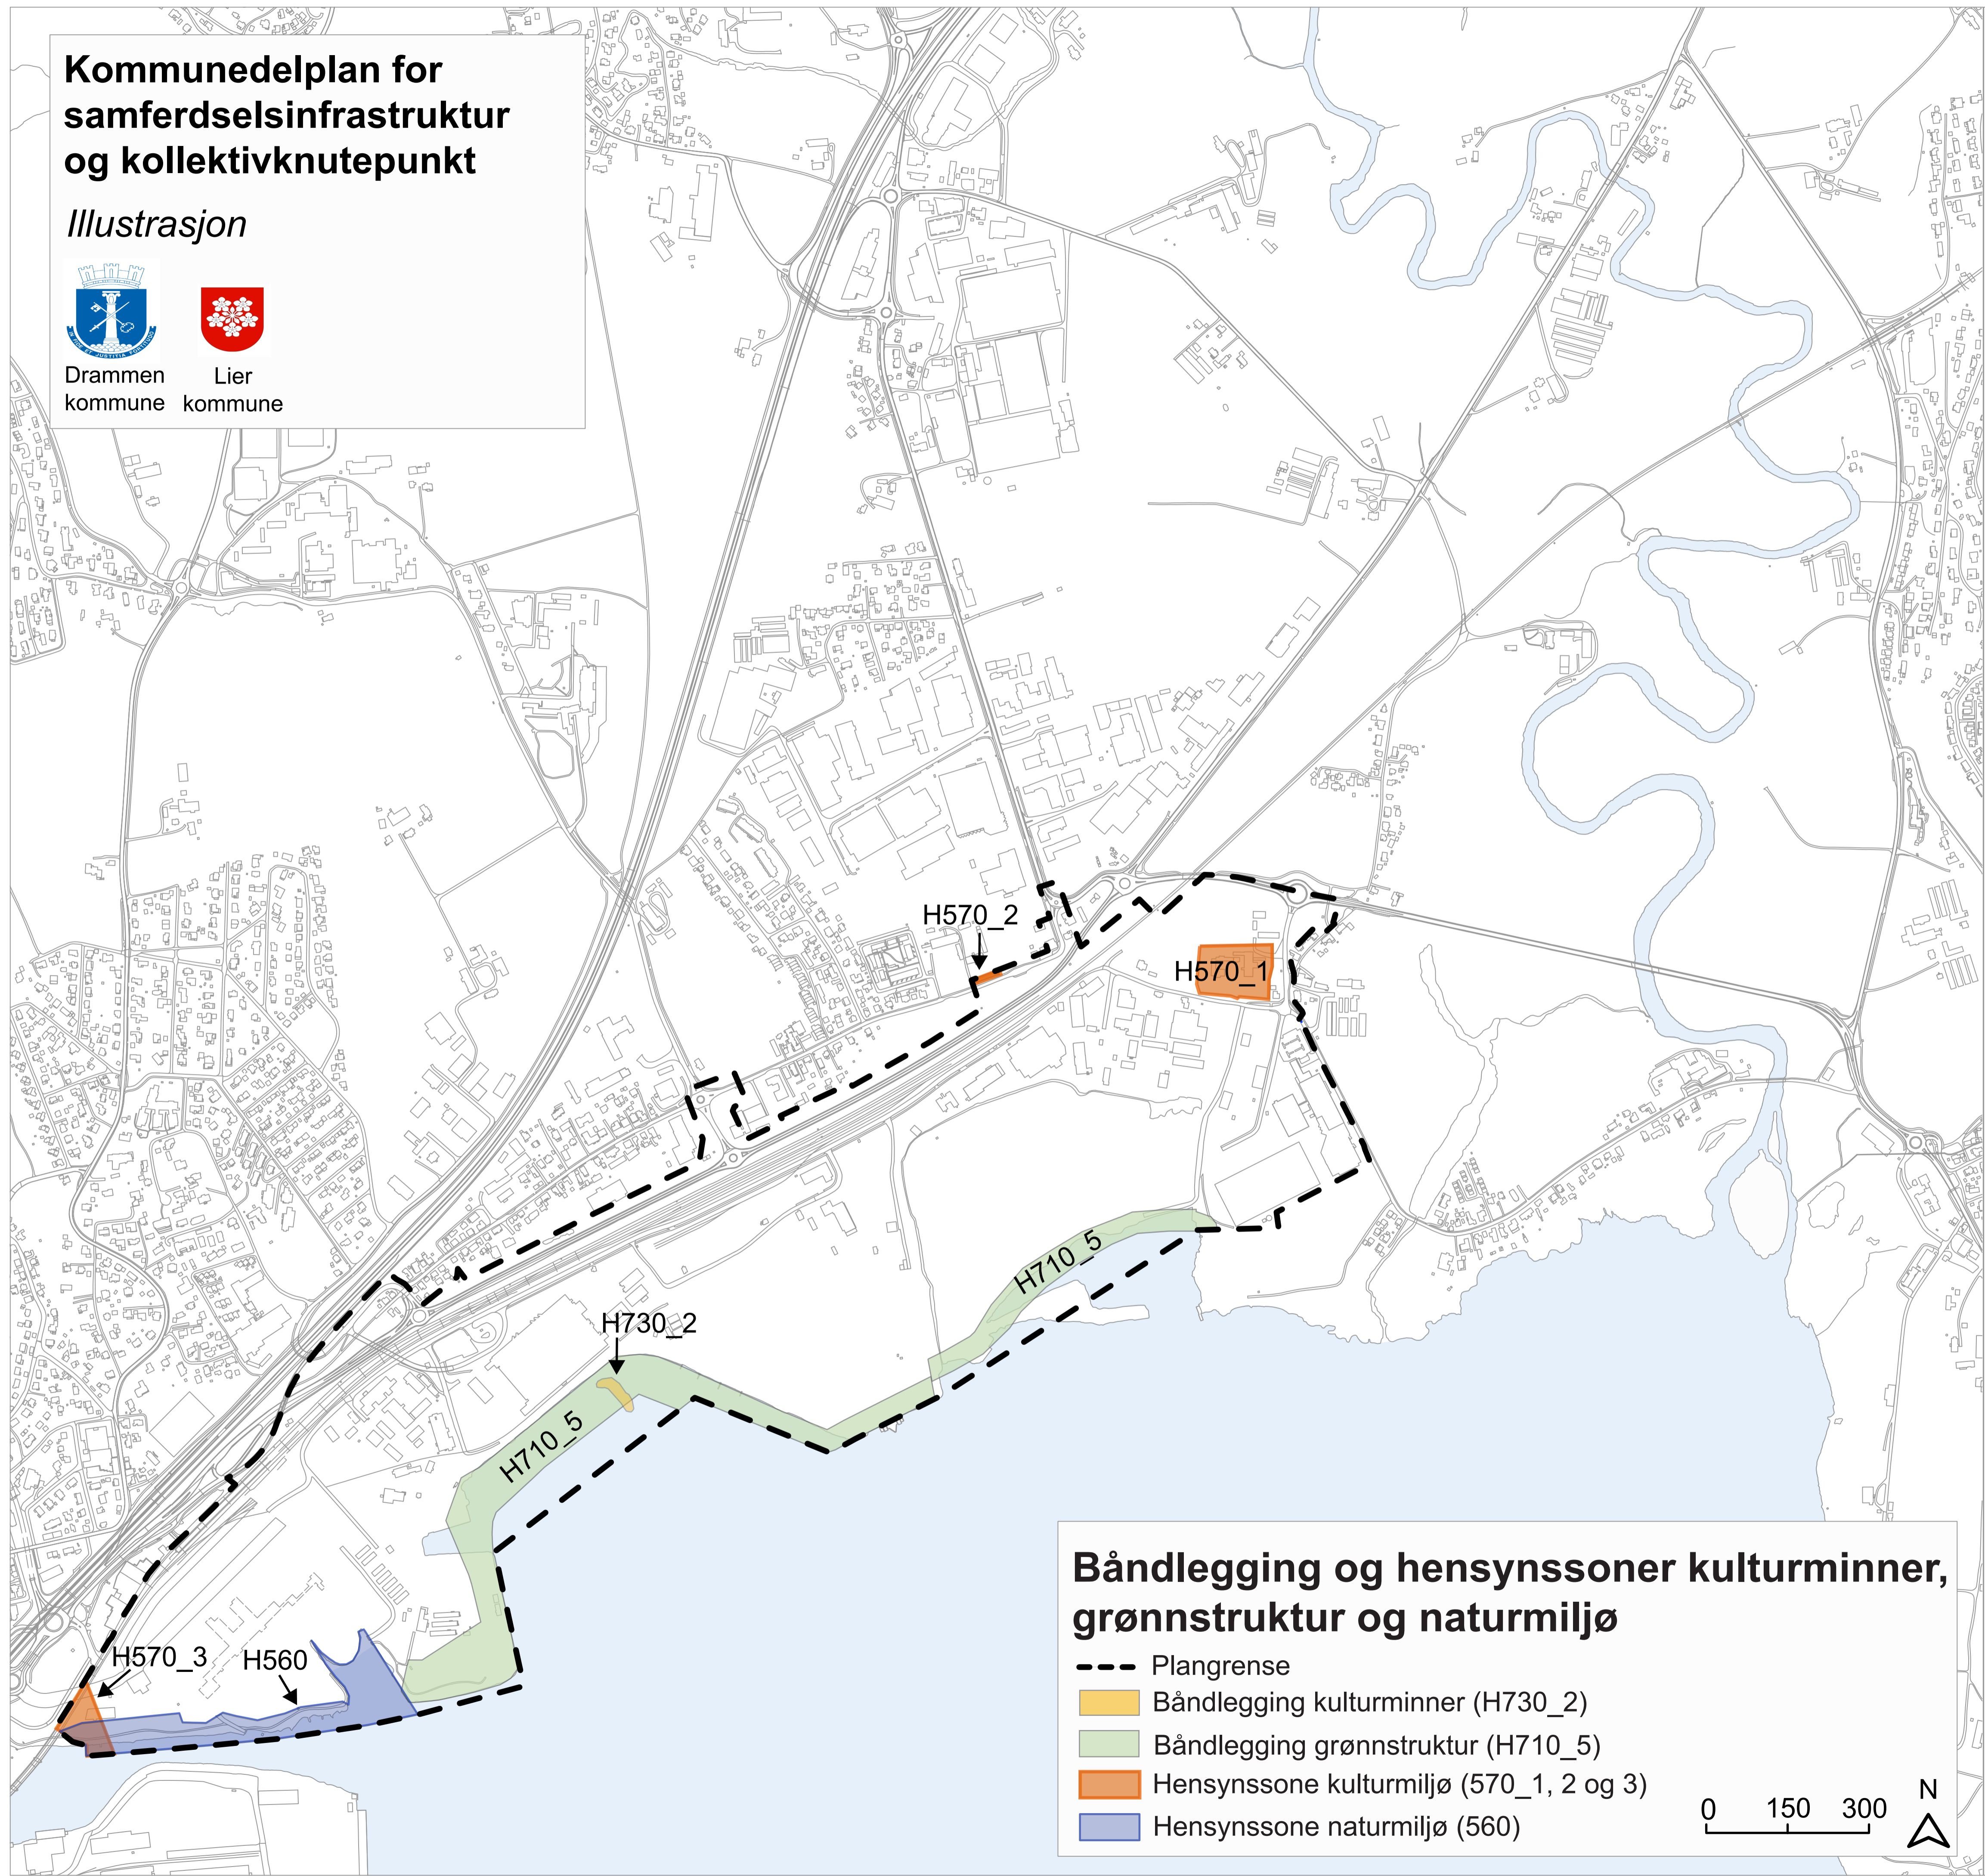

Kommunedelplan for samferdselsinfrastruktur og kollektivknutepunkt

Illustrasjon

Drammen kommune

Lier kommune

Båndlegging og hensynssoner kulturminner, grønstruktur og naturmiljø

- Plangrense
- Båndlegging kulturminner (H730_2)
- Båndlegging grønstruktur (H710_5)
- Hensynssone kulturmiljø (570_1, 2 og 3)
- Hensynssone naturmiljø (560)