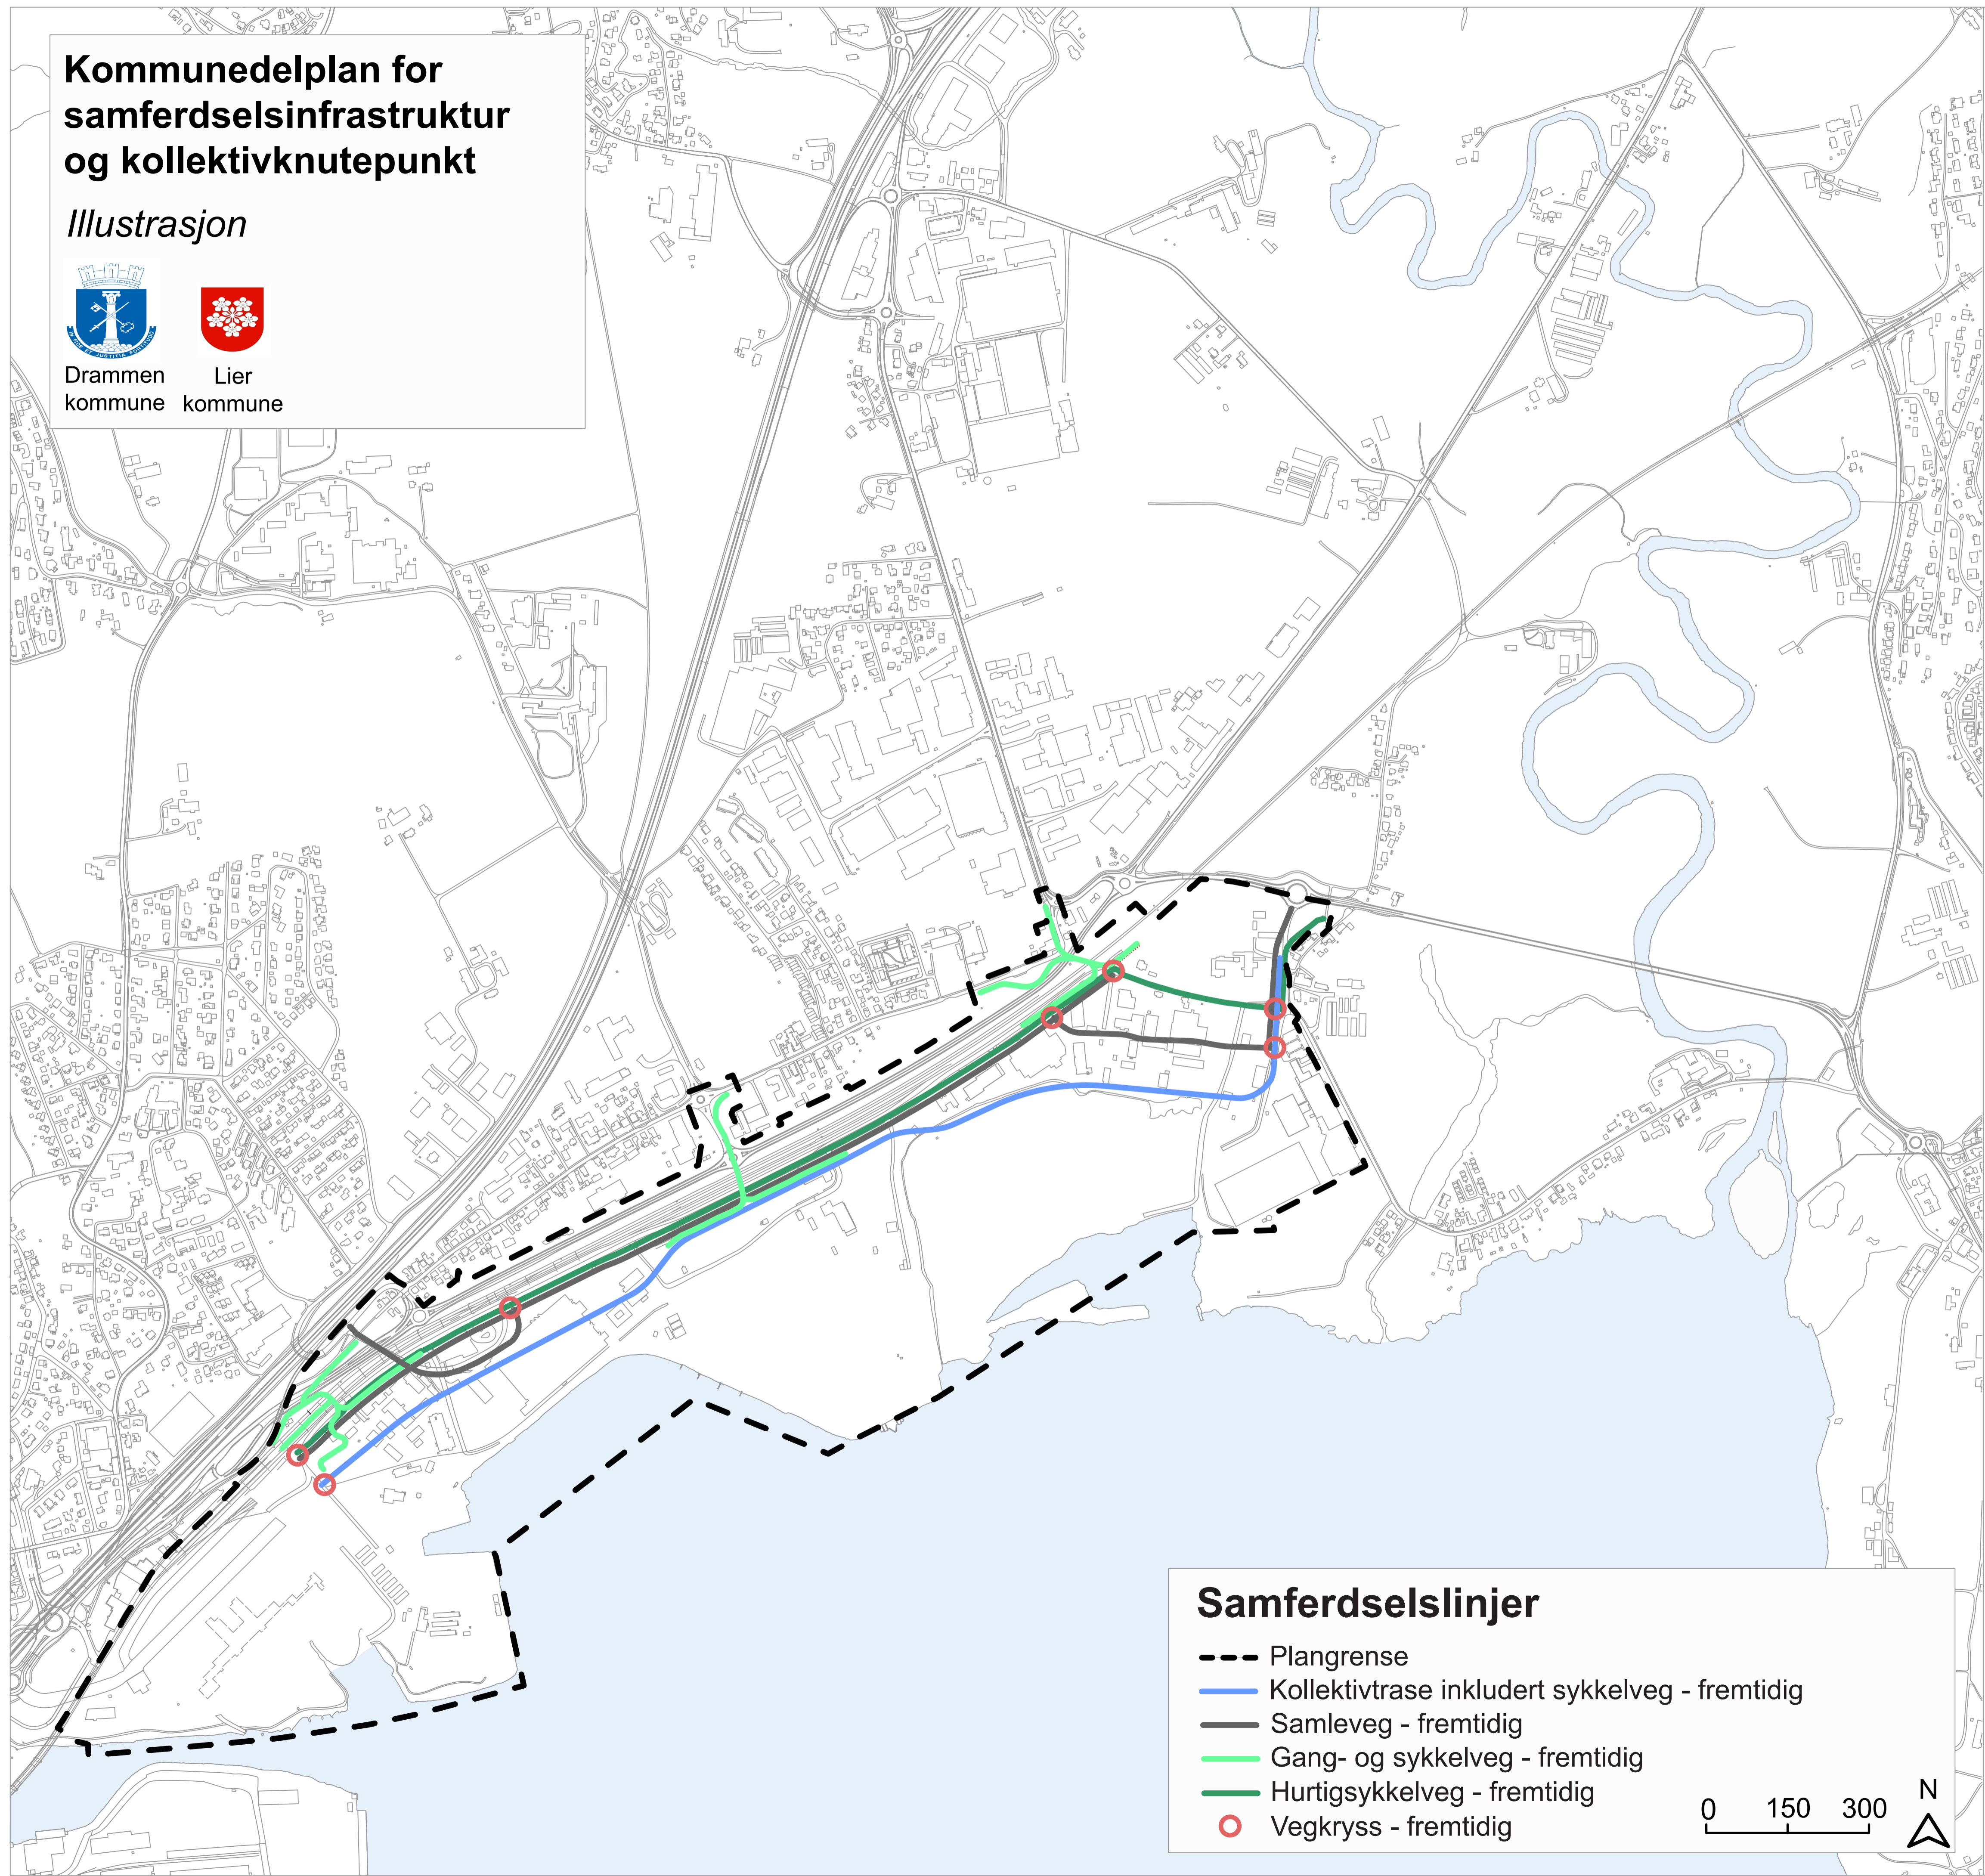

Kommunedelplan for samferdselsinfrastruktur og kollektivknutepunkt

Illustrasjon

Drammen kommune

Lier kommune

Samferdselslinjer

- Plangrense
- Kollektivtrase inkludert sykkelveg - fremtidig
- Samleveg - fremtidig
- Gang- og sykkelveg - fremtidig
- Hurtigsykelveg - fremtidig
- Vegkryss - fremtidig

0 150 300 N