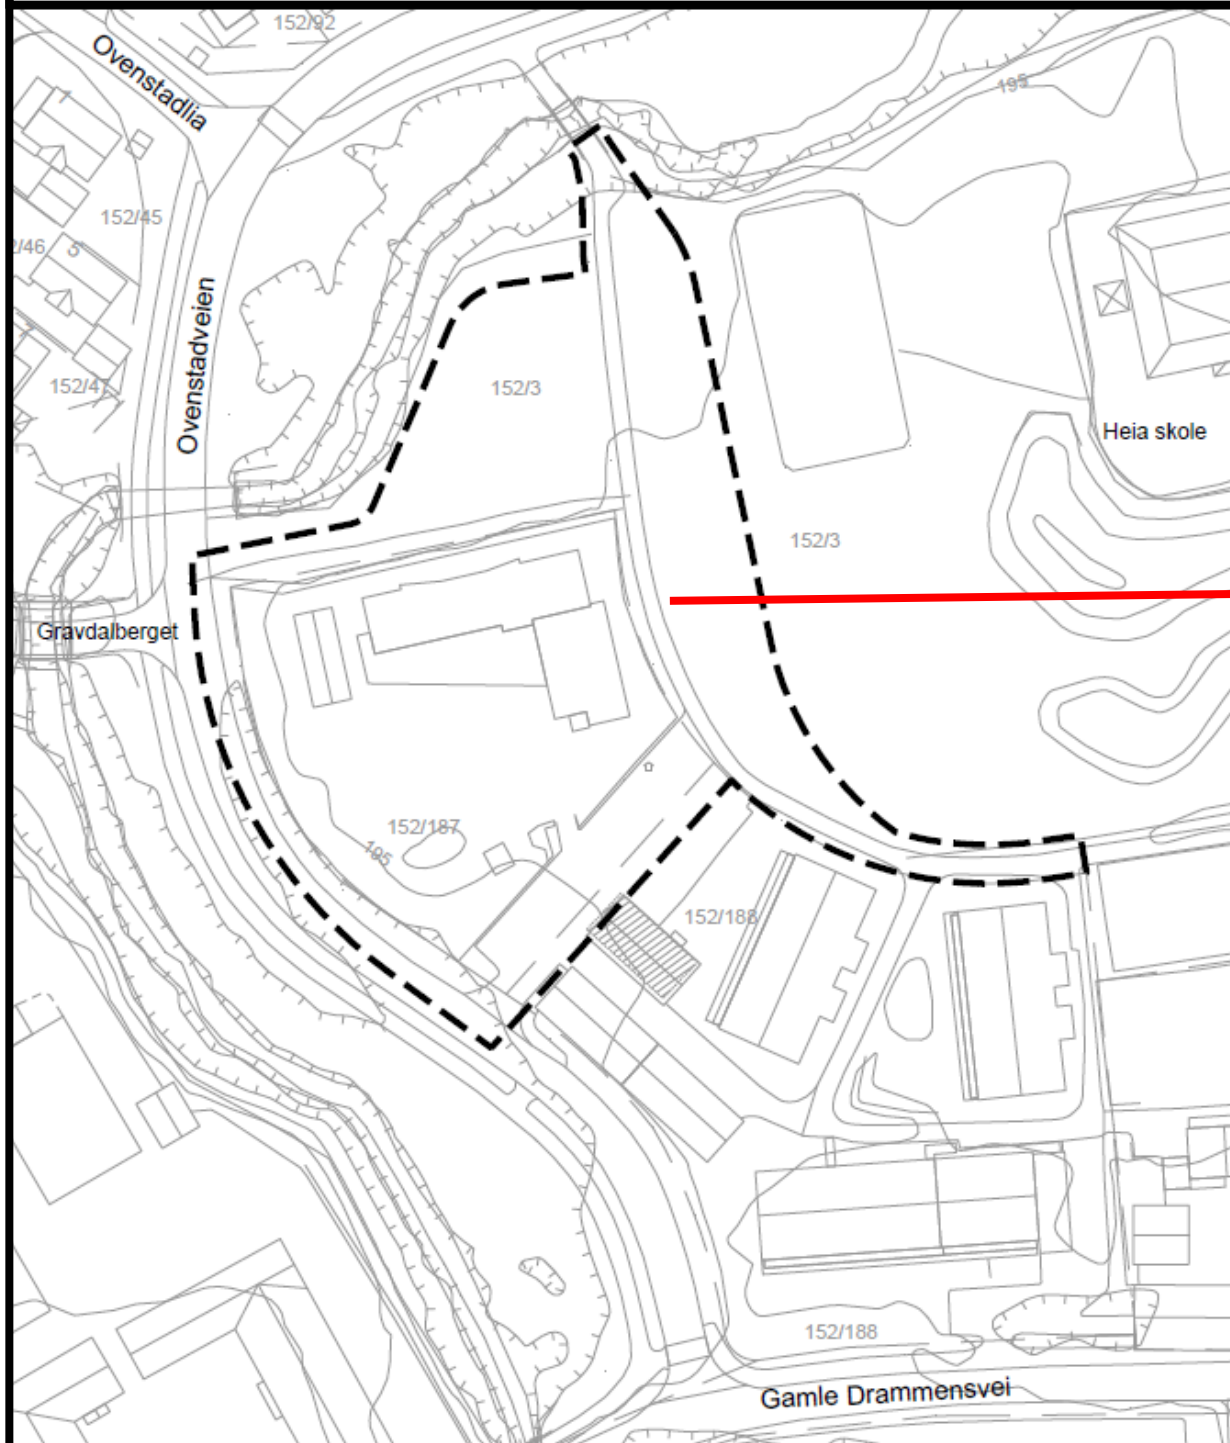

**Kartutsnitt som viser planavgrensning for
"Detaljregulering Heia FUS barnehage"
Lier kommune**

Oversiktskart som viser planområdet